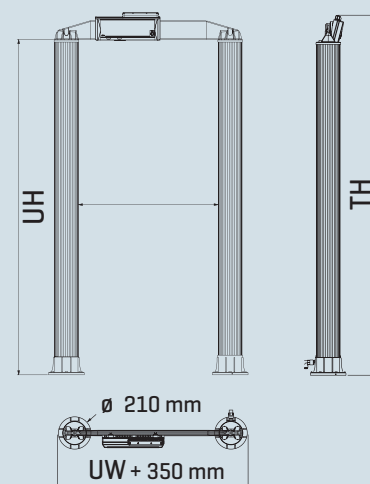

## 寸法

	CLASSIC	CLASSIC/NAVY
UW	720/820* mm	720/820* mm
UH	1965 mm	1835 mm
TH	2152 mm	2000 mm

\*ご要望に応じます